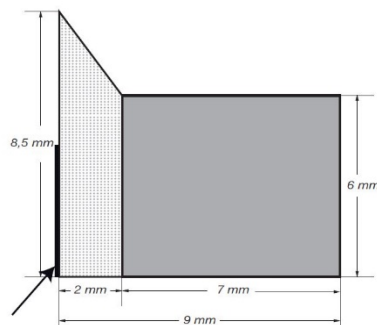

Fiche technique

Généralités

Référence: 9080

Désignation: Ruban-mousse Biseauté Colad

Description

Ruban mousse biseauté innovant pour des bords lisses et réguliers.

Masquez les ouvertures entre les éléments pour que vous n'ayez plus à retravailler les lignes de peinture difficiles à l'aide de notre ruban mousse biseauté innovant. Facile à appliquer et à retirer, ne laisse pas de résidu. Conçu spécifiquement pour vous aider à créer les raccords de peinture les plus lisses possible afin que vous n'ayez plus à retravailler vos éléments. Gagnez du temps et obtenez le résultat final le plus régulier possible. Convient à une utilisation dans les ouvertures les plus réduites.

- Conception biseautée pour permettre à la peinture de passer vers les bords.
- Parfaitement adapté aux portières de véhicule avec paroi interne.

- Définition parfaite des bords sans brouillard intérieur.

- Retirez la feuille adhésive de protection.

Caractéristiques

- Forme biseautée innovante
- Facile à appliquer grâce à son carton-distributeur
- Conçu pour que vous n'ayez pas à retravailler les lignes de peinture difficiles