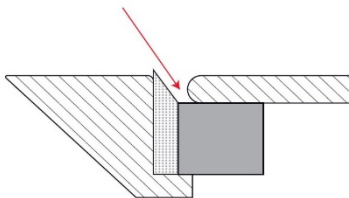

Fiche technique

Généralités

Référence: 9080

Désignation: Ruban-mousse Biseauté Colad

Description

Ruban mousse biseauté innovant pour des bords lisses et réguliers.

Masquez les ouvertures entre les éléments pour que vous n'ayez plus à retravailler les lignes de peinture difficiles à l'aide de notre ruban mousse biseauté innovant. Facile à appliquer et à retirer, ne laisse pas de résidu. Conçu spécifiquement pour vous aider à créer les raccords de peinture les plus lisses possible afin que vous n'ayez plus à retravailler vos éléments. Gagnez du temps et obtenez le résultat final le plus régulier possible. Convient à une utilisation dans les ouvertures les plus réduites.

- Conception biseautée pour permettre à la peinture de passer vers les bords.
- Parfaitement adapté aux portières de véhicule avec paroi interne.

- Définition parfaite des bords sans brouillard intérieur.

- Retirez la feuille adhésive de protection.

Caractéristiques

- Forme biseautée innovante
- Facile à appliquer grâce à son carton-distributeur
- Conçu pour que vous n'ayez pas à retravailler les lignes de peinture difficiles

Avantages

- Créez des raccords de peinture parfaites dans les endroits difficiles à atteindre
- Éliminez les lignes de peinture difficiles sans effort
- Gagnez du temps en n'ayant plus à retravailler vos éléments
- Facile à appliquer et à retirer, ne laisse pas de résidu